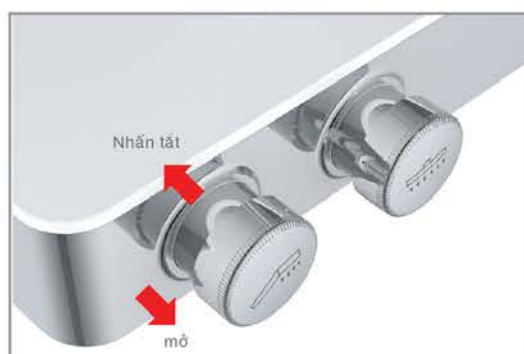

Sen tắm đứng nhiệt tự động
Tay sen xi, 03 chế độ
H = 935 ~ 1135 mm

S788C : 10.747.000đ

Sen nhiệt tự động
Tay sen xi, 03 chế độ

TS617 : 3.850.000đ