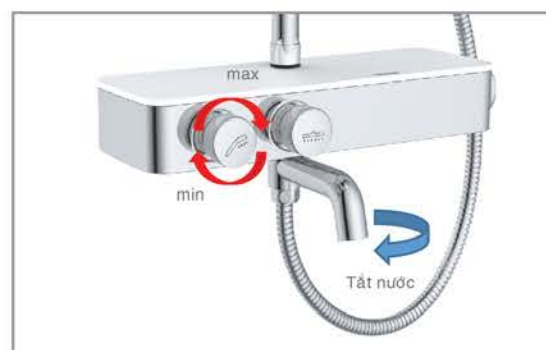

Sen tắm đứng nhiệt tự động
Tay sen xi, 03 chế độ
H = 935 ~ 1135 mm

S788C : 10.747.000đ

Sen nhiệt tự động
Tay sen xi, 03 chế độ

TS617 : 3.850.000đ