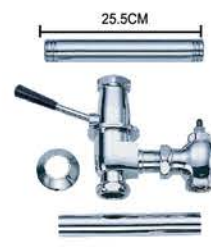

BF446 Bộ xả bàn cầu
2.464.000đ