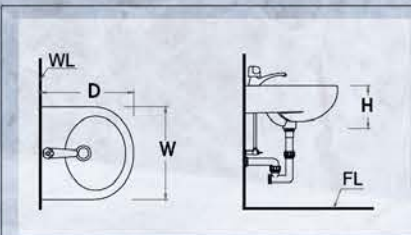

- o Lavabô âm bàn
450 x 450 x 165 mm

2.178.000đ

LF5130

- o Lavabô âm bàn
390 x 665 x 165 mm

2.618.000đ

Kích thước: D x W x H mm

Ghi chú:

D: Khoảng cách từ tường ra mép sản phẩm
W: Khoảng cách ngang (song song với tường)
H: Chiều cao sản phẩm