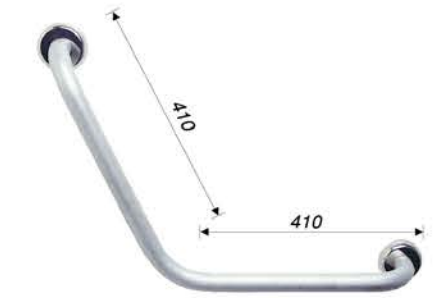

Thanh vịn - Inox - Ø 32
780 x 155 x 220 mm
GB100V : 2.409.000đ

Thanh vịn - Inox - Ø 32
GB131V : 737.000đ

Thanh vịn - Inox - Ø 32
698 x 750 mm
GB102V : 1.309.000đ

Thanh vịn - Inox - Ø 32
750 x 750 mm
GB104V : 1.265.000đ