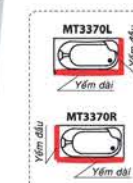

MT3370L
Bồn tắm massage chân yếm - Xả trái
Dung lượng nước : 230 lít

- **D** MT3370L(R) 171x87x68cm 37.052.000đ
- **DS** MT3370SL(R) 171x87x68cm 42.615.000đ