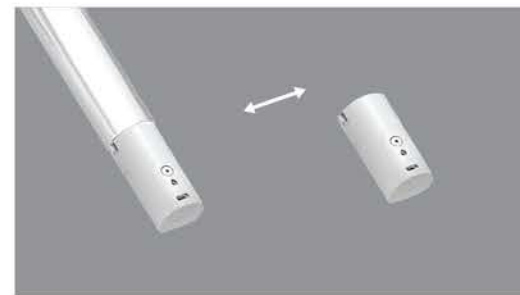

CD1338 + TAF200H
Bàn cầu kết hợp nắp điện tử
15.752.000đ

CD1325 + TAF200H
Bàn cầu kết hợp nắp điện tử
15.587.000đ

easelet

Nắp bàn cầu điện tử siêu sạch
TAF400H

**ĐẦU VÒI XỊT BẰNG INOX + NHỰA ABS
THẢO ĐƯỢC**