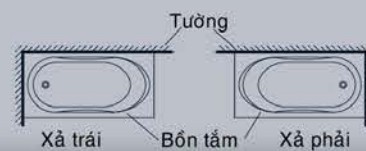

Ghi Chú : Mã số của bồn tắm

1. Bắt đầu bằng 2 chữ **AT** là bồn tắm thường : AT0150, AT5150 ...
2. Bắt đầu bằng 2 chữ **MT** là bồn tắm massage : MT0350, MT5140 ...
3. Chữ cuối là chữ **L**(trái) (hoặc **R** (phải)) là bồn tắm có chân có yếm : AT0150L, AT0460R ...
4. Chữ cuối là chữ **S** là bồn tắm massage hơi : MT3370S, MT211S.
5. Chữ cuối là chữ **C** là bồn tắm massage đèn : MT7180C, MT0660C.
6. Bồn tắm góc có chữ **A** cuối là bồn tắm góc không chân không yếm.
7. **220V** Vị trí ổ cắm điện 220V cách nền hoàn thiện 300mm
8. Vị trí cấp nước nóng lạnh cách nền hoàn thiện 300mm
9. Chờ ống thoát nước Ø60.

AT2150L

Bồn tắm chân yếm - Xả trái
Dung lượng nước : 160 lít
150x75x60cm

9.367.000đ