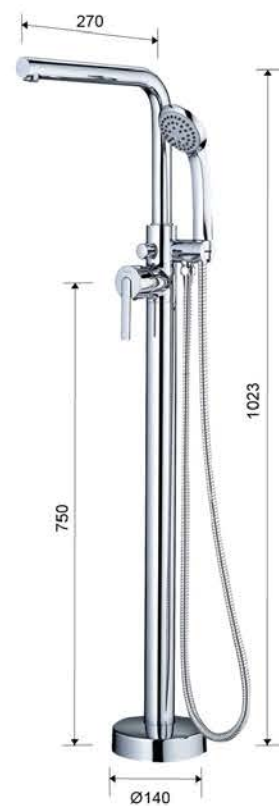

AS200 : 3.991.000đ

- Khay tắm đứng
Bao gồm bộ xả
101.5 x 101.5 x 15 cm

AS190 : 2.828.000đ

- Khay tắm đứng
Bao gồm bộ xả
91 x 91 x 10 cm

AS111C : 5.819.000đ

- Bộ vòi sen trên bồn tắm

S143C : 1.903.000đ

- Vòi sen nóng lạnh
Tay sen 03 chế độ

AS143C : 5.262.000đ

- Bộ vòi sen trên bồn tắm

S733C : 1.991.000đ

- Vòi sen nóng lạnh
Tay sen 03 chế độ

AS489C : 18.447.000đ

- Vòi sen bốn tắm nóng lạnh
H = 1023, H1 = 990, L = 240

SD4320AT-RI : 15.415.000đ

- Cửa tắm đứng - cửa mở vào
Kính cường lực 8mm
Khay đứng : sợi nhựa tổng hợp Acrylic
Phụ kiện inox - Khung cố định nhôm
100 x 100 x 215 cm