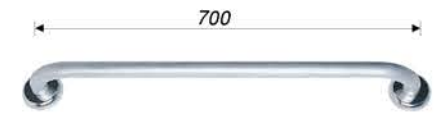

Thanh vịn - Inox - Ø 32
GB131V : 737.000đ