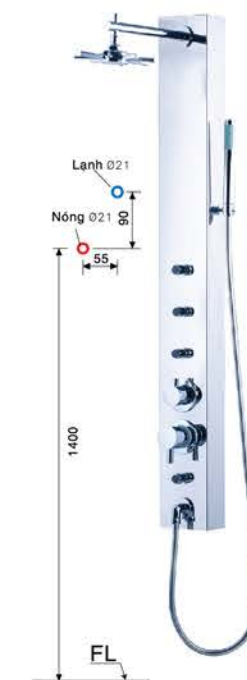

Sen thuyền nóng lạnh
Tay sen 01 chế độ
480 x 220 x 1220 mm
SP137 : 7.645.000đ

Sen thuyền nóng lạnh
Tay sen 01 chế độ
335 x 280 x 1645 mm
SP149 : 6.095.000đ

Sen âm tường nóng lạnh
Không bao gồm ống âm tường