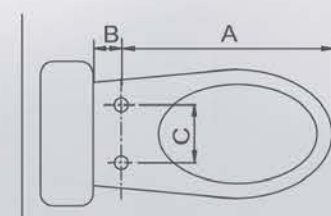

Hướng dẫn lắp đặt
Nâng cấp WC nhà bạn
bằng cách thay
nắp bàn cầu điện tử

A : 44 ~ 49cm
B : > 4cm
C : 14 ~ 20cm
A + B : > 51cm