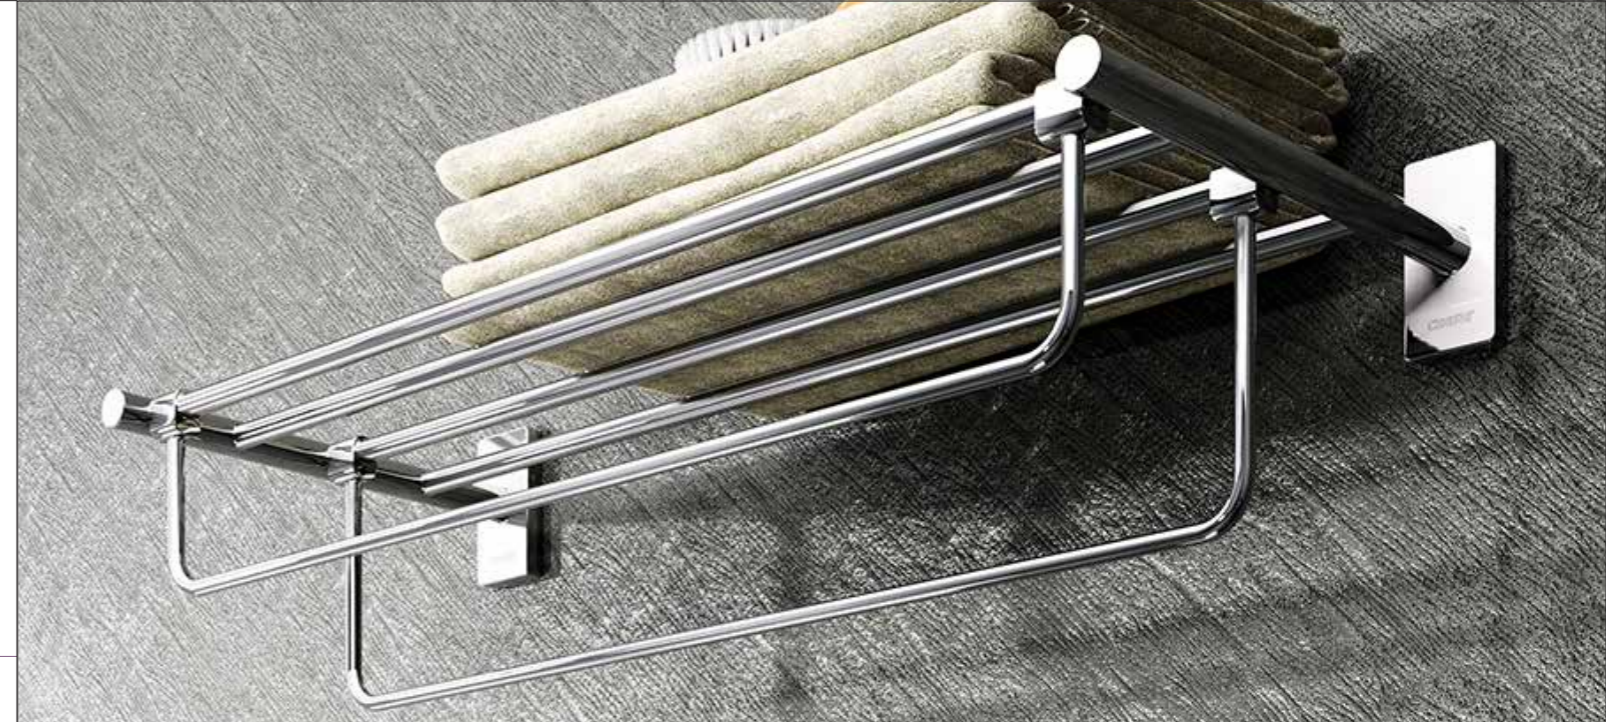

Móc áo
Q8807 : 302.000đ

Kệ xà phòng
Q8802 : 378.000đ

Kệ để bàn chải răng
Q8803 : 356.000đ

Hộp đựng giấy vệ sinh
Q8804 : 378.000đ

Kệ sứ góc
260 x 260 x 50 mm
Q999 : 356.000đ

Cọ vệ sinh bàn cầu
Q945 : 194.000đ