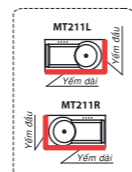

MT0150L / MT0170L

Bồn tắm massage chân yếm - Xả trái
Dung lượng nước : 205 / 240 lít
151x76x54cm

- **A** - AT0150 6.955.000đ
- **B** - AT0150L(R) 12.895.000đ
- **C** - MT0150 21.341.000đ
- **D** - MT0150L(R) 28.663.000đ
- **A** - AT0170 8.219.000đ
- **B** - AT0170L(R) 14.159.000đ
- **C** - MT0170 22.820.000đ
- **D** - MT0170L(R) 28.760.000đ