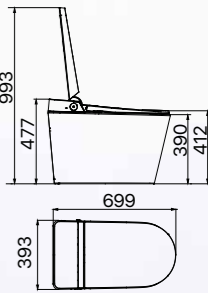

CA1389H

41.548.000đ

Bàn cầu thông minh
Nguồn điện : 220V
Dung lượng nước : 4.2-6 lít
Hệ thống xả xoáy đặc biệt
Áp lực nước : 0.9~7.5 kgf/cm²
Tâm thoát phân : 300 mm
699 x 393 x 477 mm

Khử khuẩn
Plasma

Công nghệ rửa
massage / AIR IN