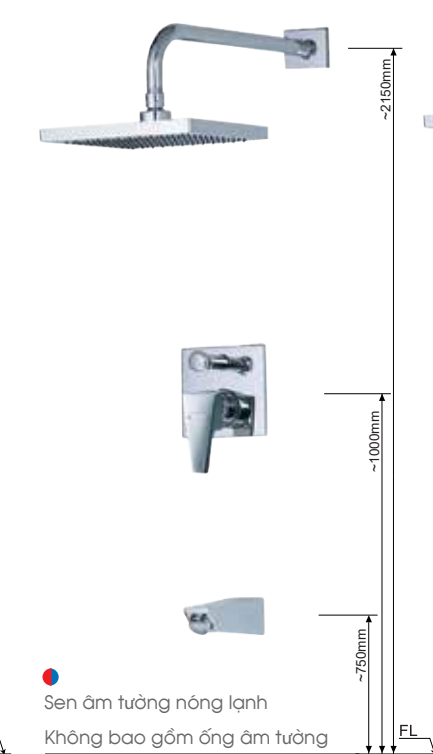

Sen âm tường nóng lạnh
Không bao gồm ống âm tường

BS644 : 6.847.000đ