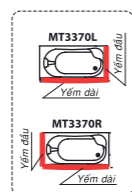

MT211L

Bồn tắm massage chân yếm - Xả trái
Bao gồm vòi
Dung lượng nước : 210 lít

- **C** MT211L(R)A 170x90x60cm 43.243.000đ
- **CS** MT211L(R)AS 170x90x60cm 49.324.000đ
- **D** MT211L(R) 172x90x60cm 49.183.000đ
- **DS** MT211L(R)S 172x90x60cm 55.264.000đ