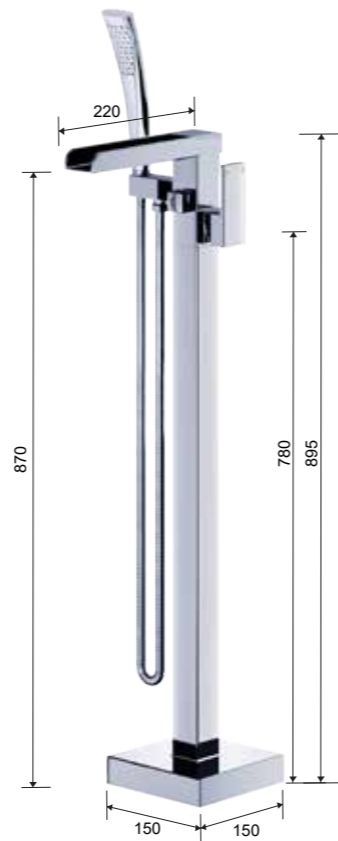

AS111C : 7.009.000đ

- o Bộ vòi sen trên bồn tắm

AS143C : 6.610.000đ

- o Bộ vòi sen trên bồn tắm

AS489C : 22.280.000đ

- o Vòi sen bốn tấm nóng lạnh
H = 1023, H1 = 990, L = 240
(Áp lực nước : 2~5 kgf/cm²)

AS689C : 21.665.000đ