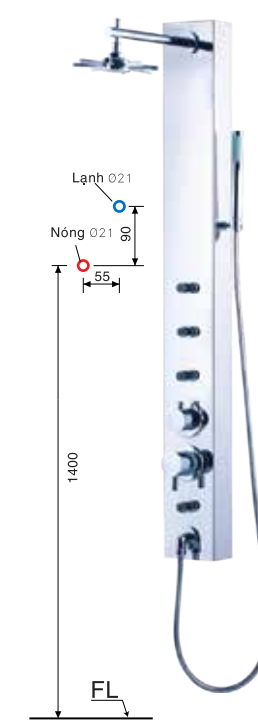

TS620 : 6.620.000đ

Sen thuyền nóng lạnh
Tay sen 01 chế độ
335 x 280 x 1645 mm

SP149 : 7.150.000đ
5.540.000đ (ưu đãi)

Sen thuyền nóng lạnh
Tay sen 01 chế độ
480 x 220 x 1220 mm

SP137 : 8.701.000đ
6.674.000đ (ưu đãi)