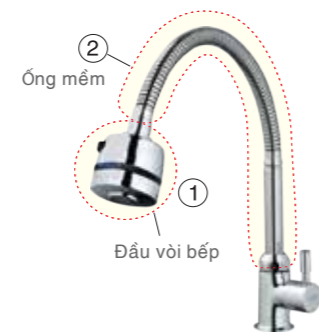

Đầu vòi bếp - 02 chế độ
BF520 : 227.000đ

Ống mềm vòi bếp
13332MAC : 454.000đ