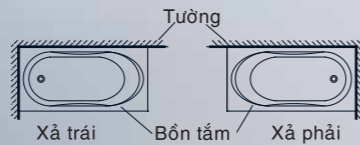

Ghi Chú : Mã số của bồn tắm

1. Bắt đầu bằng 2 chữ **AT** là bồn tắm thường : AT0150, AT5150 ...
2. Bắt đầu bằng 2 chữ **MT** là bồn tắm massage : MT0350, MT5140 ...
3. Chữ cuối là chữ **L**(trái) {hoặc **R** (phải)} là bồn tắm có chân có yếm : AT0150L, AT0460R ...
4. Chữ cuối là chữ **S** là bồn tắm massage hơi : MT3370S, MT211S.
5. Chữ cuối là chữ **C** là bồn tắm massage đèn : MT7180C.
6. Bồn tắm góc có chữ **A** cuối là bồn tắm góc không chân không yếm.
7. Vị trí ổ cắm điện 220V cách nền hoàn thiện 300mm
8. Vị trí cấp nước nóng lạnh cách nền hoàn thiện 300mm
9. Chờ ống thoát nước Ø60.

Ghi chú

- **A** Bồn tắm xây
- **B** Bồn tắm chân yếm
- **C** Bồn tắm massage xây
- **CS** Bồn tắm massage hơi xây
- **D** Bồn tắm massage chân yếm
- **DS** Bồn tắm massage hơi chân yếm