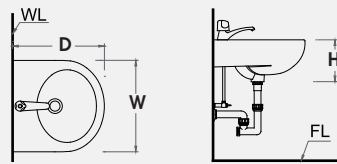

Kích thước : D x W x H mm

Ghi chú :

D : Khoảng cách từ tường ra mép sản phẩm
W : Khoảng cách ngang (song song với tường)
H : Chiều cao sản phẩm